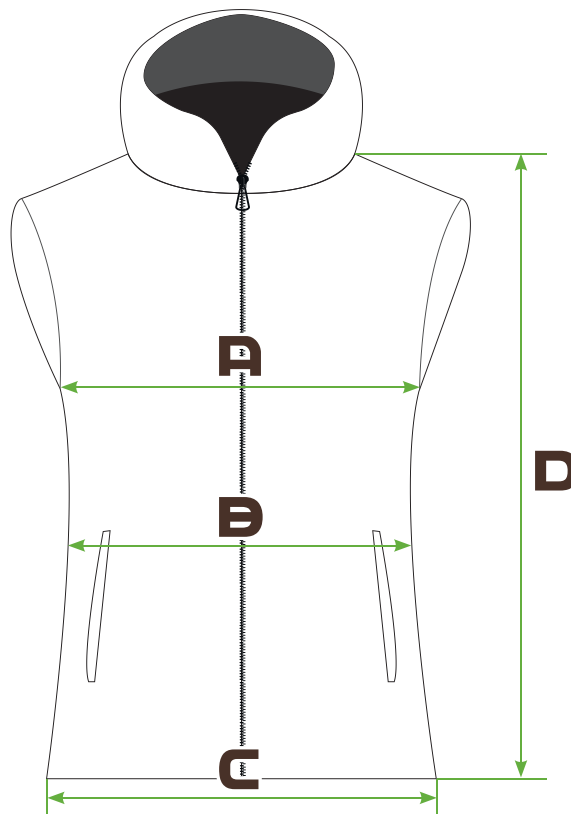

Gentile cliente,

utilizzi come riferimento le misure di una giacca o di un gilet che Le stia bene.
Le taglie sotto indicate sono prese dal gilet AKIM della DOGSPORT.

	A	B	C	D
	½ Torace	½ Vita	½ Fianchi	Schiena
XS	53 cm	51 cm	51 cm	73 cm
S	56 cm	54 cm	54 cm	74 cm
M	59 cm	57 cm	57 cm	76 cm
L	61 cm	59 cm	59 cm	78 cm
XL	64 cm	62 cm	62 cm	80 cm
2XL	66 cm	62 cm	62 cm	82 cm
3XL	69 cm	68 cm	68 cm	83 cm
4XL				