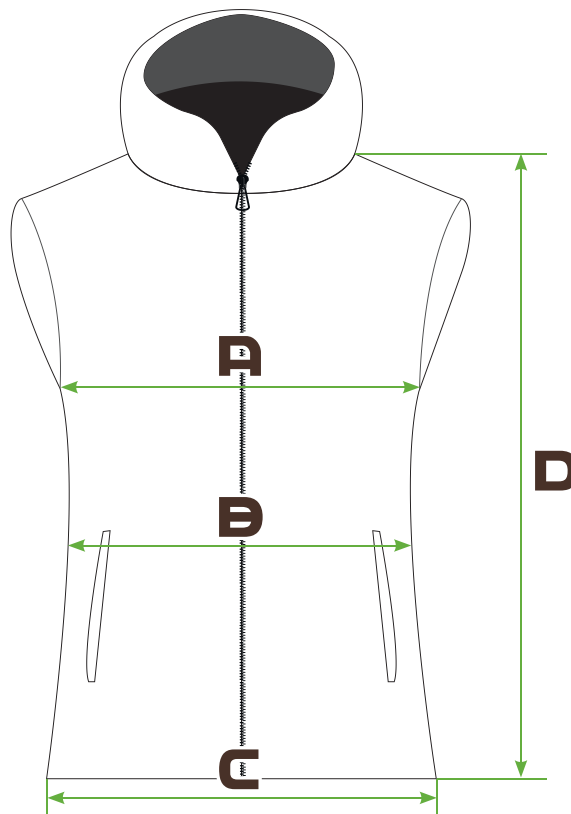

Gentile cliente,

utilizzi come riferimento le misure di una giacca o di un gilet che Le stia bene.
Le taglie sotto indicate sono prese dal gilet LIVERPOOL della DOGSPORT.

	A	B	C	D
	½ Torace	½ Vita	½ Fianchi	Schiena
XS	53 CM	52 CM	52 CM	64 CM
S	55 CM	54 CM	54 CM	66 CM
M	57 CM	56 CM	56 CM	68 CM
L	59 CM	58 CM	58 CM	69 CM
XL	61 CM	60 CM	60 CM	70 CM
2XL	65 CM	63 CM	63 CM	71 CM
3XL	68 CM	66 CM	66 CM	72 CM
4XL	70 CM	69 CM	69 CM	73 CM